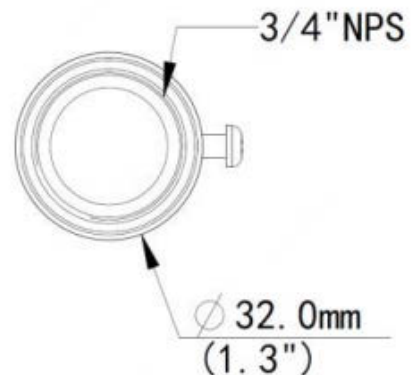

Bracket	
Dimensions	Ø 32 x 220mm
Weight	0.16kg
Material	Aluminum alloy

Used for:

**INLGTO5IRWF; INLGTO4KIRWNCF; INLGTO4KIRWF;
INLGTO4KIRWA; INLGTO4IRWFB; INLGTO4IRWF;
INLGTO2IRWF; INLGDO5IRWF; INLGDO4KIRWFAI;
INLGDO4KIRWF; INLGDO4IRWF; INLGDO4IRA;
INLGDO2IRWF**