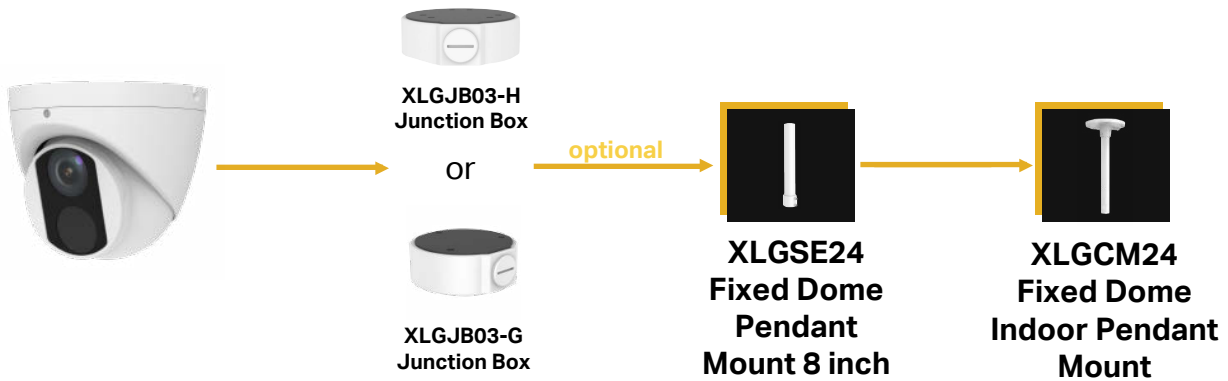

Bracket	
Dimensions	Ø 32 x 220mm
Weight	0.16kg
Material	Aluminum alloy

Used for:

**INLGTO5IRWF; INLGTO4KIRWNCF; INLGTO4KIRWF;
INLGTO4KIRWA; INLGTO4IRWFB; INLGTO4IRWF;
INLGTO2IRWF; INLGDO5IRWF; INLGDO4KIRWFAI;
INLGDO4KIRWF; INLGDO4IRWF; INLGDO4IRA;
INLGDO2IRWF**