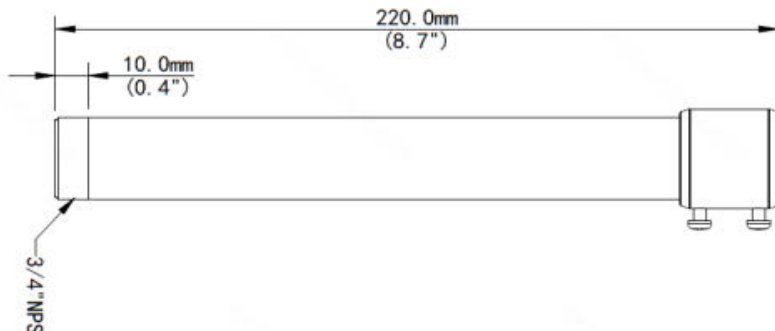

Bracket	
Dimensions	Ø 32 x 220mm
Weight	0.16kg
Material	Aluminum alloy

Used for:

**INLGTO5IRWF; INLGTO4KIRWNCF; INLGTO4KIRWF;
INLGTO4KIRWA; INLGTO4IRWFB; INLGTO4IRWF;
INLGTO2IRWF; INLGDO5IRWF; INLGDO4KIRWFAI;
INLGDO4KIRWF; INLGDO4IRWF; INLGDO4IRA;
INLGDO2IRWF**